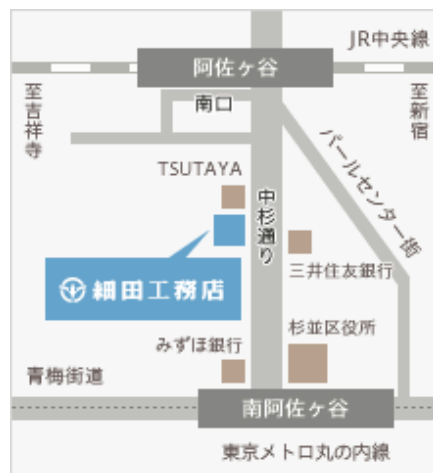

- 会場：セントポールズ会館 1階 “日比谷 松本楼” (地図参照)
TEL：03-3985-3434
- 日時：12月6日(土) 15:45受付 16:00スタート
- 会費：6,000円/人
- 締切り：11月20日

セントポールズ会館

杉並・中野立教会 合同企画 講演会
演題「中央線がなかったら」
 逆転の発想で古代・中世が見えてくる

講師：**陣内 秀信** 法政大学デザイン工学部 教授
 (じんない ひでのぶ)

テレビ出演：プラタモリ
 第5回(NHK総合、2009年11月12日)
 第9回(NHK総合、2009年12月10日)

- 日時：11月29日(土)
- 開場：18:00 開演：18:30 終演予定20:15
- 会場：細田工務店ホール(地図参照)
- 入場無料

終演後、懇親会を開催しますので参加お待ちしております

- 会場：庄や 阿佐ヶ谷店
- 会費：¥3,500/人 (講演会の受付でお支払いください)
- 締切り：11月20日