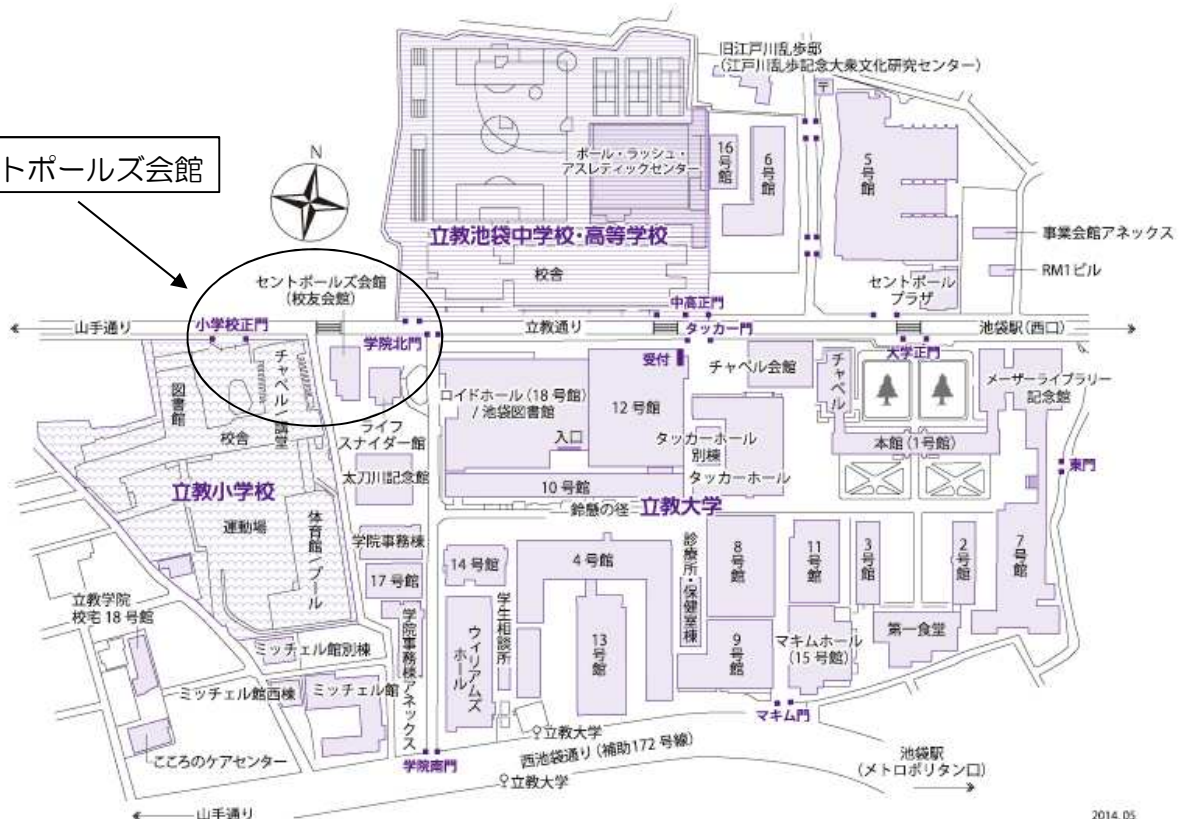

会長:中原 孝

クリスマス会のお知らせ

池袋キャンパスの正門ヒマラヤ杉のクリスマスイルミネーション輝く校内を通り、校友会館”セントポールズ会館”日比谷松本楼で開催します。
自慢のお料理を楽しんでいただき、立教グッズが当たる抽選会も予定しております。
是非、お友達お誘いあわせいただきお気軽にご参加ください。初めてのご参加大歓迎です。
尚、池袋キャンパスは大幅に変わりましたので、下記の案内図をご参照ください。

- 会場：セントポールズ会館 1階 “日比谷 松本楼” (地図参照)
TEL：03-3985-3434
- 日時：12月6日(土) 15:45受付 16:00スタート
- 会費：6,000円/人
- 締切り：11月20日

セントポールズ会館

杉並・中野立教会 合同企画 講演会
演題「中央線がなかったら」
 逆転の発想で古代・中世が見えてくる

講師：**陣内 秀信** 法政大学デザイン工学部 教授
 (じんない ひでのぶ)